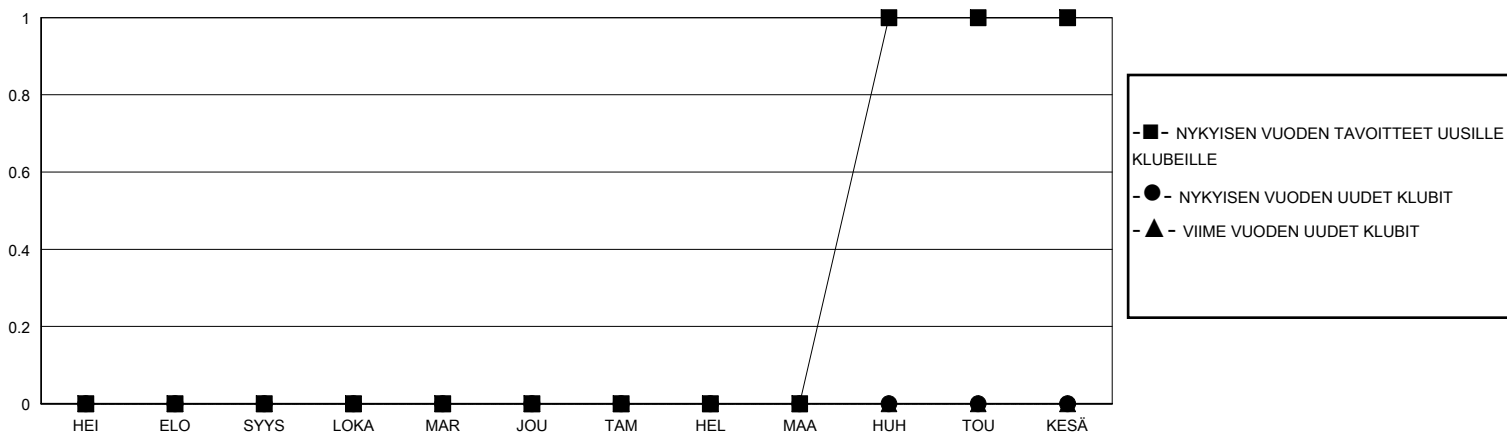

# MONTHLY MEMBERSHIP PROGRESS REPORT

District 107 C

Results as of: 2/29/2024

GMT:

SIJAINTI FINLAND

GMT VAALIPIIRI

Klubit				jäsentä			
TULOKSET 2023-2024				TULOKSET 2023-2024			
NELJÄNNES	UUDEN KLUBIN TAVOITE	UUDET KLUBIT	LOPETETUT KLUBIT	NELJÄNNES	JÄSENKASVUN NETTOTAVOITE	TOTEUTUNUT JÄSENKASVU	POISTETUT JÄSENET (mukaan lukien siirrot)
HEI/ELO/SYYS	0	0	0	HEI/ELO/SYYS	25	21	34
LOKA/MAR/JOU	0	0	0	LOKA/MAR/JOU	20	37	35
TAM/HEL/MAA	0	0	0	TAM/HEL/MAA	25	12	17
HUH/TOU/KESÄ	1	0	0	HUH/TOU/KESÄ	20	0	0

TAVOITTEET JA UUDET KLUBIT, KUMULATIIVINEN

TAVOITTEET JA JÄSENET, KUMULATIIVINEN

LAKKAUTETUT KLUBIT: 0

33 CLUBS OF 76 LISÄNNY YHDEN TAI USEAMMAN UUTTA JÄSENTÄ

SUKUPUOLIJAKAUMA

MIES 1,262 (69.46%)  
NAINEN 555 (30.54%)