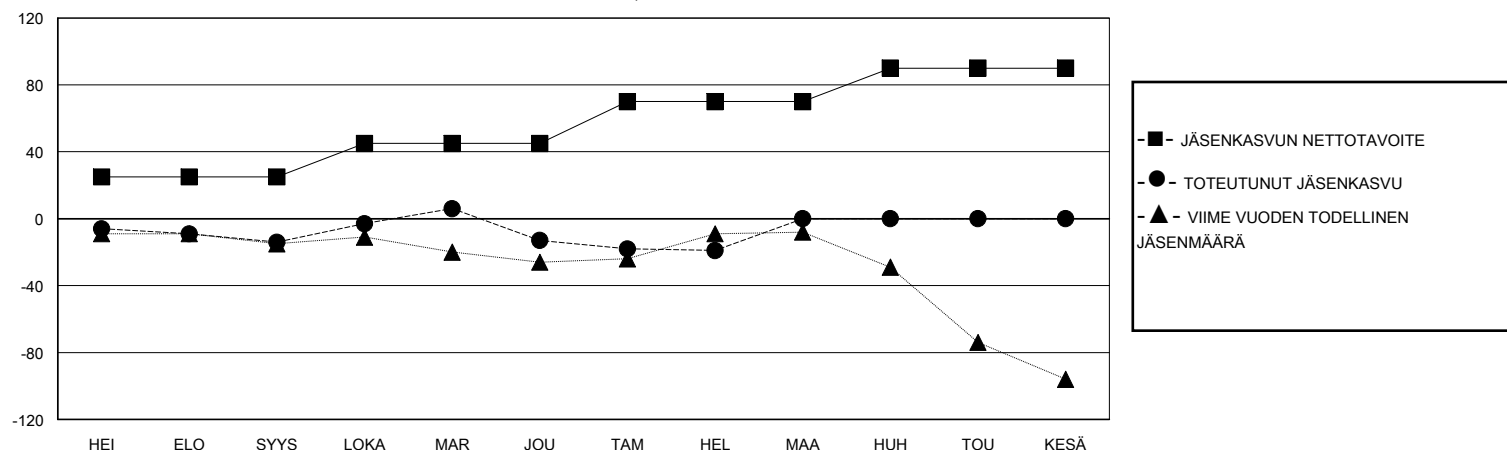

# MONTHLY MEMBERSHIP PROGRESS REPORT

District 107 C

Results as of: 2/29/2024

GMT:

SIJAINTI FINLAND

GMT VAALIPIIRI

Klubit				jäsentä			
TULOKSET 2023-2024				TULOKSET 2023-2024			
NELJÄNNES	UUDEN KLUBIN TAVOITE	UUDET KLUBIT	LOPETETUT KLUBIT	NELJÄNNES	JÄSENKASVUN NETTOTAVOITE	TOTEUTUNUT JÄSENKASVU	POISTETUT JÄSENET (mukaan lukien siirrot)
HEI/ELO/SYYS	0	0	0	HEI/ELO/SYYS	25	21	34
LOKA/MAR/JOU	0	0	0	LOKA/MAR/JOU	20	37	35
TAM/HEL/MAA	0	0	0	TAM/HEL/MAA	25	12	17
HUH/TOU/KESÄ	1	0	0	HUH/TOU/KESÄ	20	0	0

TAVOITTEET JA UUDET KLUBIT, KUMULATIIVINEN

TAVOITTEET JA JÄSENET, KUMULATIIVINEN

LAKKAUTETUT KLUBIT: 0

33 CLUBS OF 76 LISÄNNY YHDEN TAI USEAMMAN UUTTA JÄSENTÄ

SUKUPUOLIJAKAUMA

MIES 1,262 (69.46%)  
NAINEN 555 (30.54%)